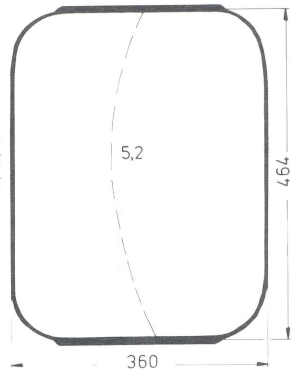

# Supplement

**R** Series

El último elemento de las indicaciones en el pedido constituyen las medidas en decimas de milímetros, pero siempre en cifras redondas a cero o a cinco para evitar una multiplicidad de tamaños.

Rechteckform • Rectangular shape  
 Forme rectangulaire • Forma rectangular

RZr 273 x 154  
Konkav

RZ 275 x 180  
Standard

Rr 275 x 246  
Konkav

Rr 285 x 285,2  
Konkav

Rs 286 x 248  
Konkav

Rr 287 x 137  
Konkav

Rr 287 x 287  
Konkav

Junghans  
42 197 0862

PL-Rr 292 x 192

292x282

Junghans  
0954

Rs 292 x 282 Talon  
Konkav

RZ 299 x 151  
Konkav

300x271

Aristo  
058

Rr 300 x 270 Talon  
Konkav

RZ 302 x 152  
Konkav

Rr 324 x 205  
Konkav

RZr 464 x 360

Rechteckform • Rectangular shape  
Forme rectangulaire • Forma rectangular